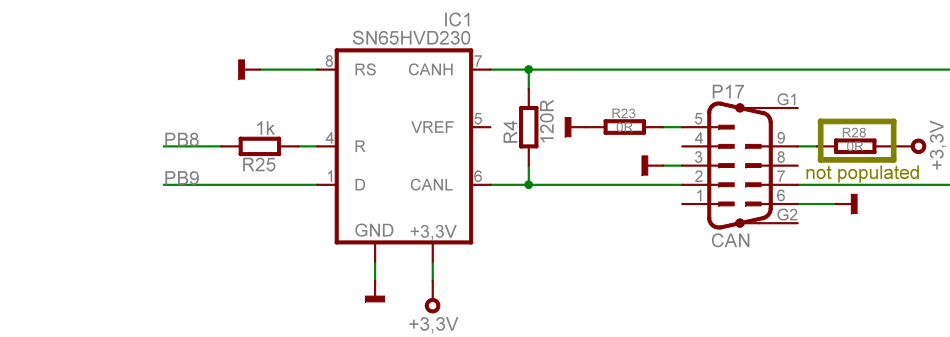

KEIL SOFTWARE	
Project-Version:	MCBSTM32E-v193
Date / Time:	08.07.2008 10:00:50
Sheet:	2/4

KEIL SOFTWARE	
Project-Version:	MCBSTM32E-v193
Date / Time:	08.07.2008 10:00:50
Sheet:	3/4