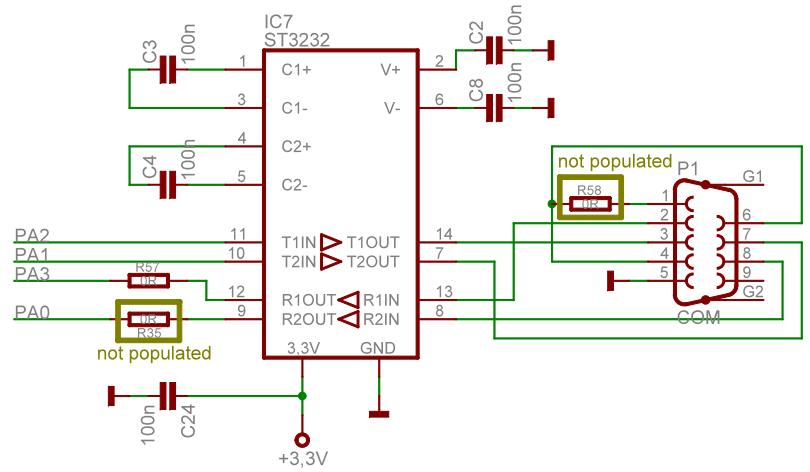

KEIL SOFTWARE	
Project-Version:	MCBSTM32E-v193
Date / Time:	08.07.2008 10:00:50
Sheet:	2/4

KEIL SOFTWARE	
Project-Version:	MCBSTM32E-v193
Date / Time:	08.07.2008 10:00:50
Sheet:	3/4