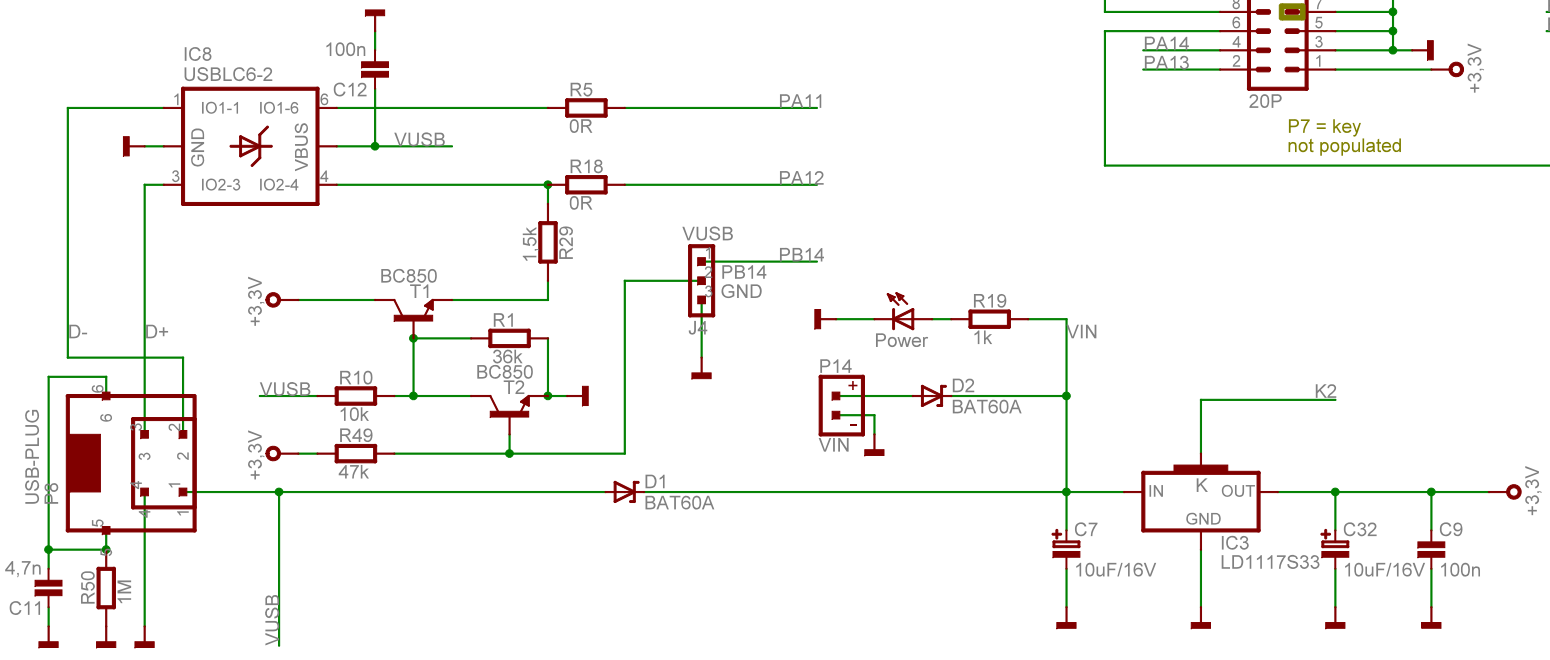

KEIL SOFTWARE	
Project-Version:	MCBSTM32E-v193
Date / Time:	08.07.2008 10:00:50
Sheet:	2/4

KEIL SOFTWARE	
Project-Version:	MCBSTM32E-v193
Date / Time:	08.07.2008 10:00:50
Sheet:	3/4