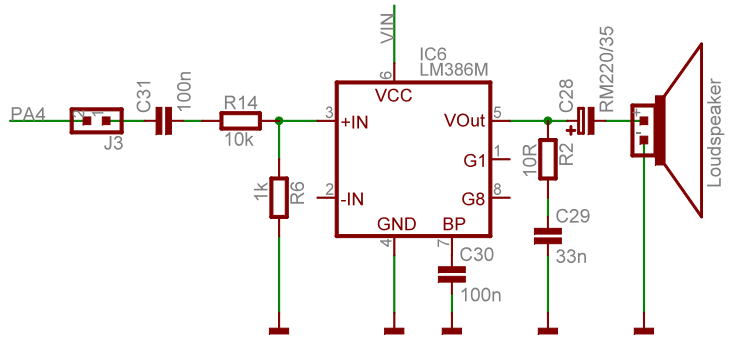

KEIL SOFTWARE	
Project-Version:	MCBSTM32E-v193
Date / Time:	08.07.2008 10:00:50
Sheet:	2/4

KEIL SOFTWARE	
Project-Version:	MCBSTM32E-v193
Date / Time:	08.07.2008 10:00:50
Sheet:	3/4