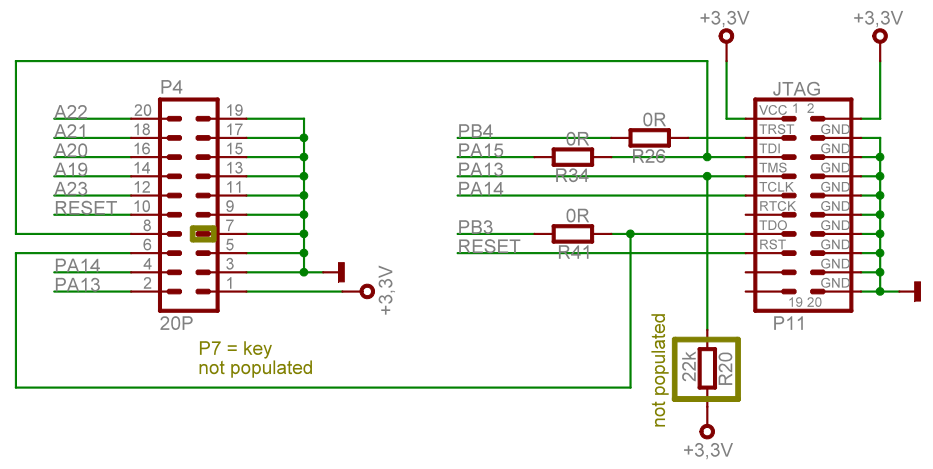

KEIL SOFTWARE	
Project-Version:	MCBSTM32E-v193
Date / Time:	08.07.2008 10:00:50
Sheet:	2/4

KEIL SOFTWARE	
Project-Version:	MCBSTM32E-v193
Date / Time:	08.07.2008 10:00:50
Sheet:	3/4