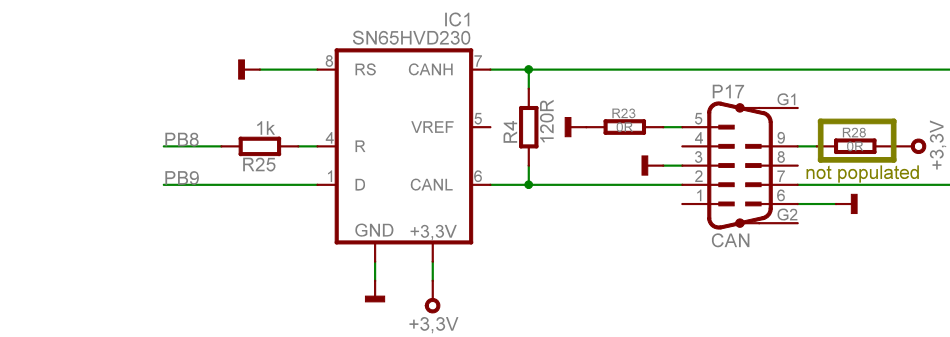

KEIL SOFTWARE	
Project-Version:	MCBSTM32E-v193
Date / Time:	08.07.2008 10:00:50
Sheet:	2/4

KEIL SOFTWARE	
Project-Version:	MCBSTM32E-v193
Date / Time:	08.07.2008 10:00:50
Sheet:	3/4