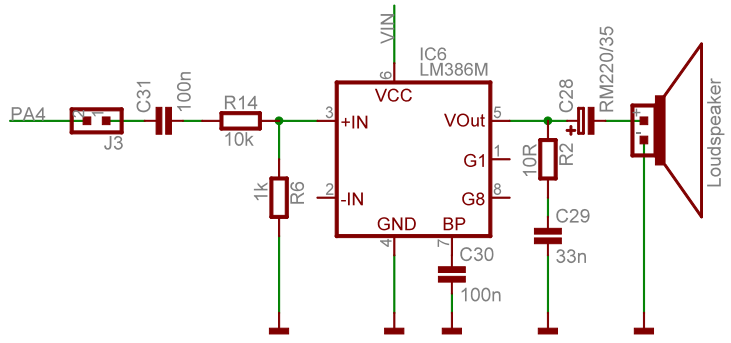

KEIL SOFTWARE	
Project-Version:	MCBSTM32E-v193
Date / Time:	08.07.2008 10:00:50
Sheet:	2/4

KEIL SOFTWARE	
Project-Version:	MCBSTM32E-v193
Date / Time:	08.07.2008 10:00:50
Sheet:	3/4