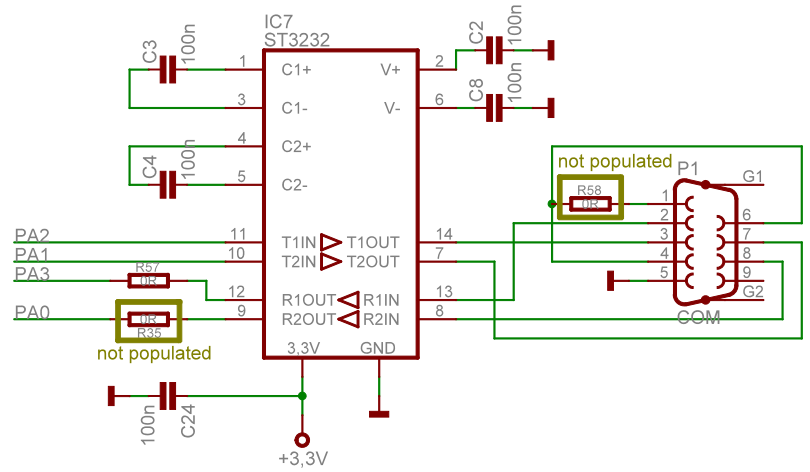

KEIL SOFTWARE	
Project-Version:	MCBSTM32E-v193
Date / Time:	08.07.2008 10:00:50
Sheet:	2/4

KEIL SOFTWARE	
Project-Version:	MCBSTM32E-v193
Date / Time:	08.07.2008 10:00:50
Sheet:	3/4