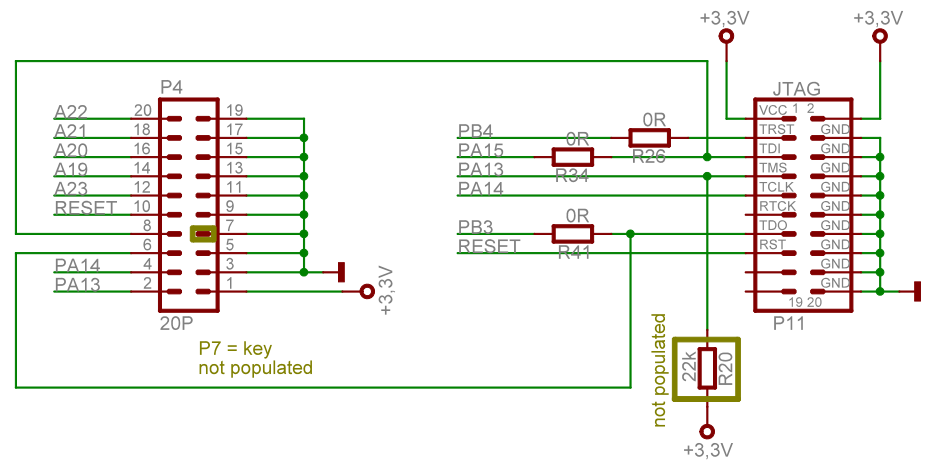

KEIL SOFTWARE	
Project-Version:	MCBSTM32E-v193
Date / Time:	08.07.2008 10:00:50
Sheet:	2/4

KEIL SOFTWARE	
Project-Version:	MCBSTM32E-v193
Date / Time:	08.07.2008 10:00:50
Sheet:	3/4