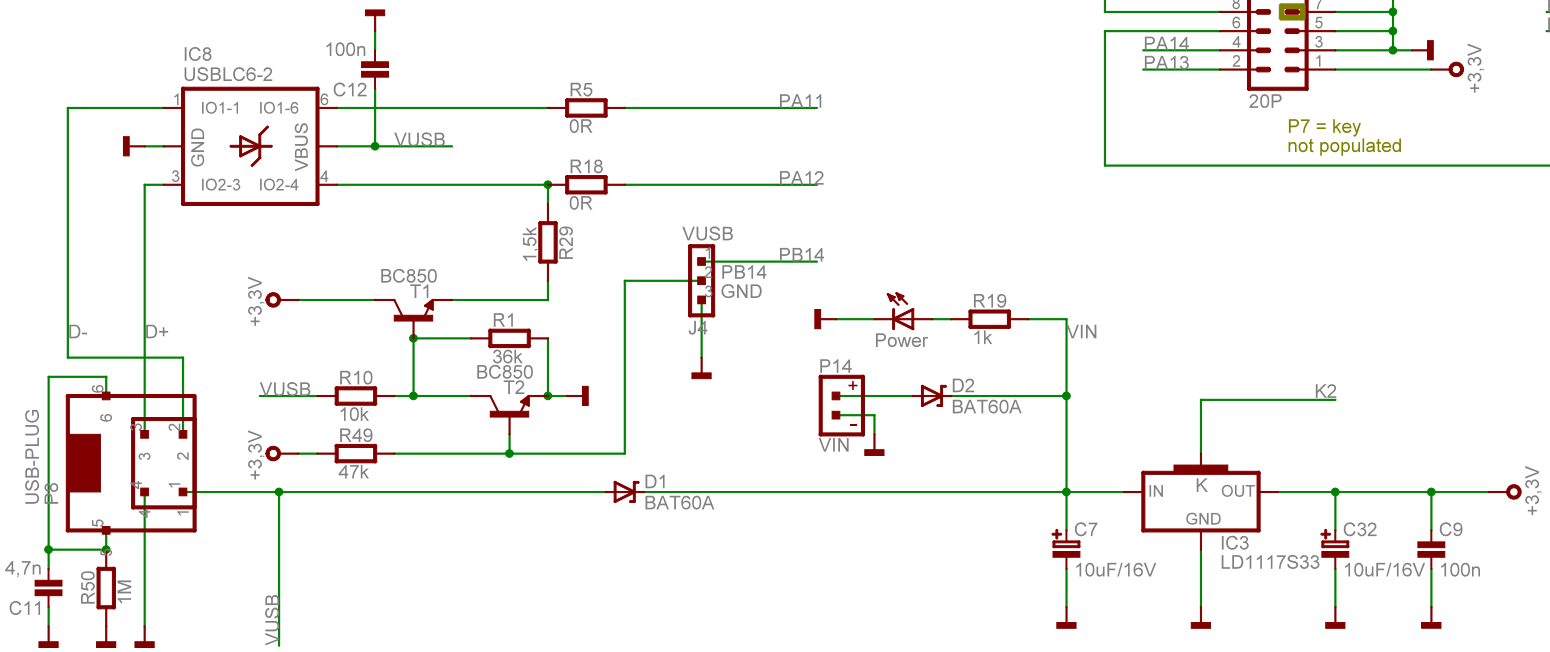

KEIL SOFTWARE	
Project-Version:	MCBSTM32E-v193
Date / Time:	08.07.2008 10:00:50
Sheet:	2/4

KEIL SOFTWARE	
Project-Version:	MCBSTM32E-v193
Date / Time:	08.07.2008 10:00:50
Sheet:	3/4